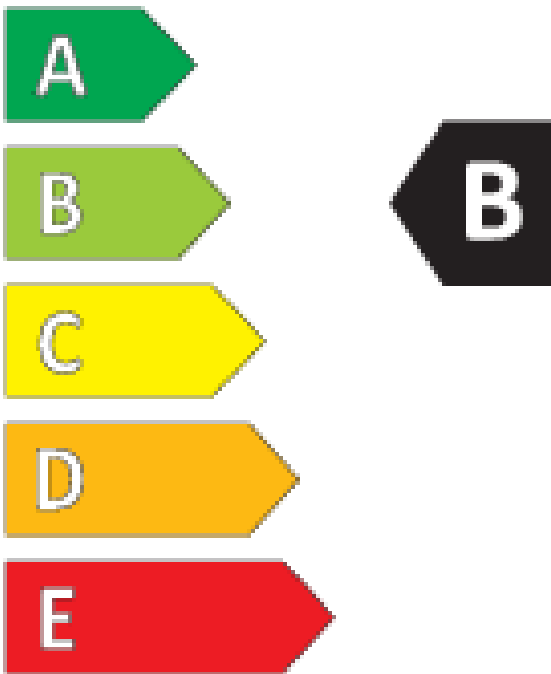

## ENERG

Continental

0359388

265/60 R 18 110 H

C1

2020/740